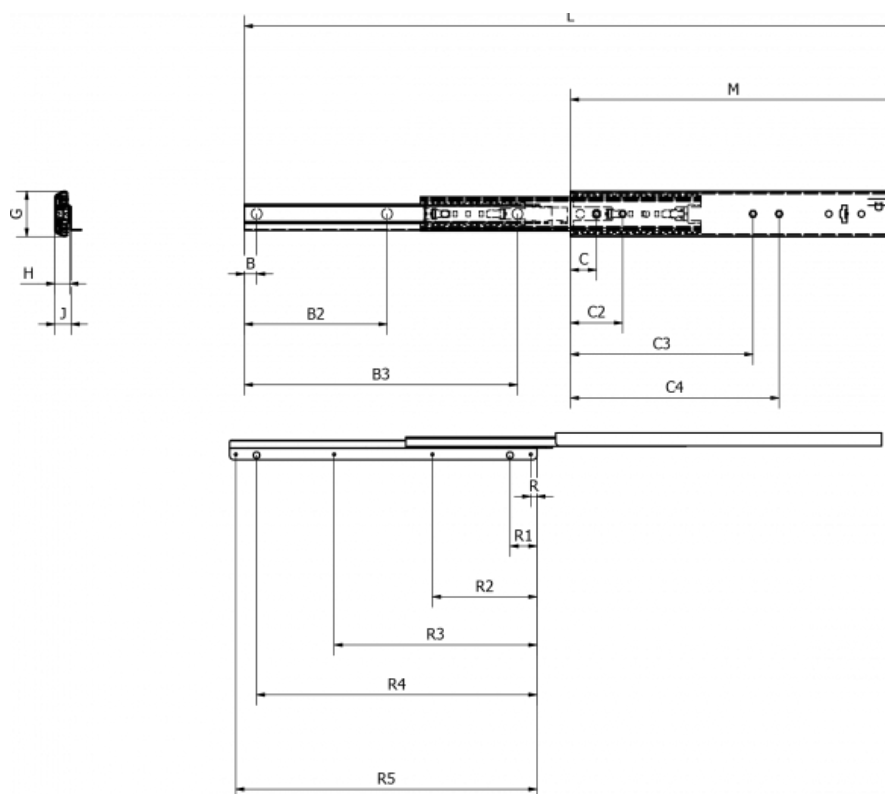

Varenummer: 11112S43

Beskrivelse: Thomas Regout skuffeskinne 11112S43 ULF HD E, 3led  
indb.mål 400 mm / bæreevne 97 kg / udtræk 400 mm

## Mål

A = 8.1	Bæreevne sidemonteret = 97	L = 800
A1 = 3.3	C = 32	M = 400
A2 = 8	C2 = 64	R = 7.5
A3 = 9	C3 = 224	R1 = 33
A4 = 6.5	C4 = 256	R2 = 128.2
B = 15	G = 55.8	R3 = 248.8
B2 = 175	H = 18.5	R4 = 344
B3 = 335	J = 20.2	R5 = 369.5